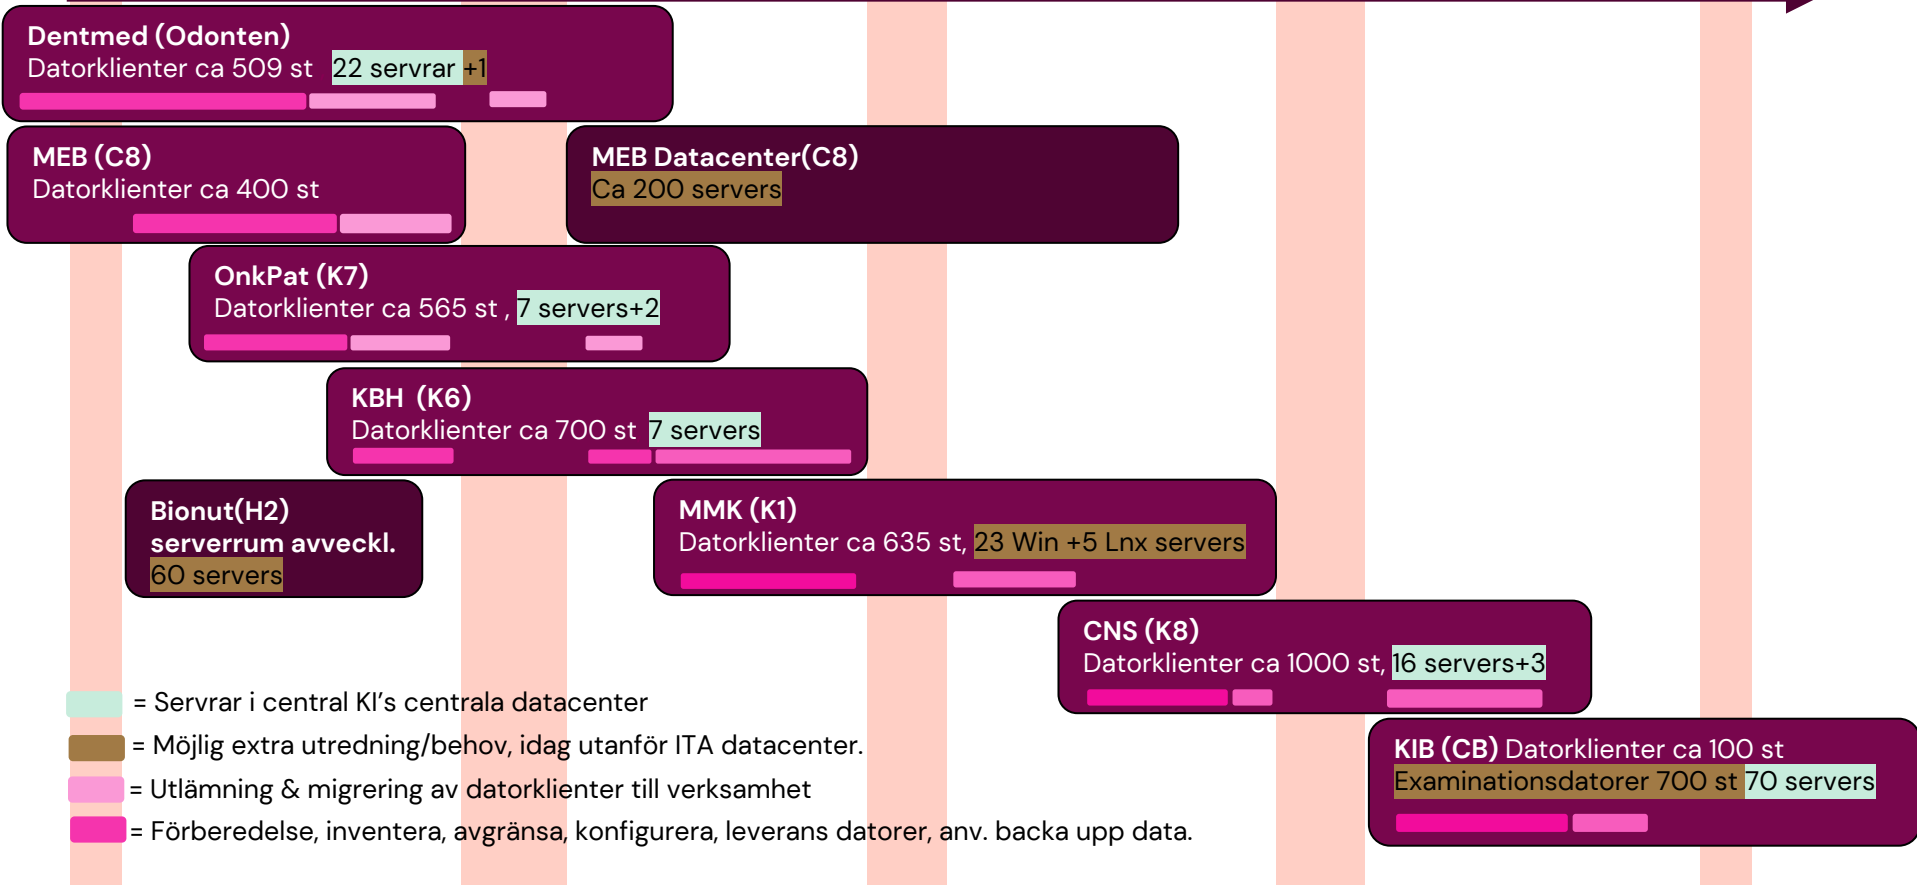

2024 2025 2026
 Jan Feb Mar Apr Maj Jun Jul Aug Sept Okt Nov Dec Jan Feb Mar Apr Maj Jun Jul Aug Sept Okt Nov Dec Jan

- = Servrar i central KI's centrala datacenter
- = Möjlig extra utredning/behov, idag utanför ITA datacenter.
- = Utlämning & migrering av dator klienter till verksamhet
- = Förberedelse, inventera, avgränsa, konfigurera, leverans datorer, anv. backa upp data.

Signature page

This document has been electronically signed
using eduSign.

eduSign