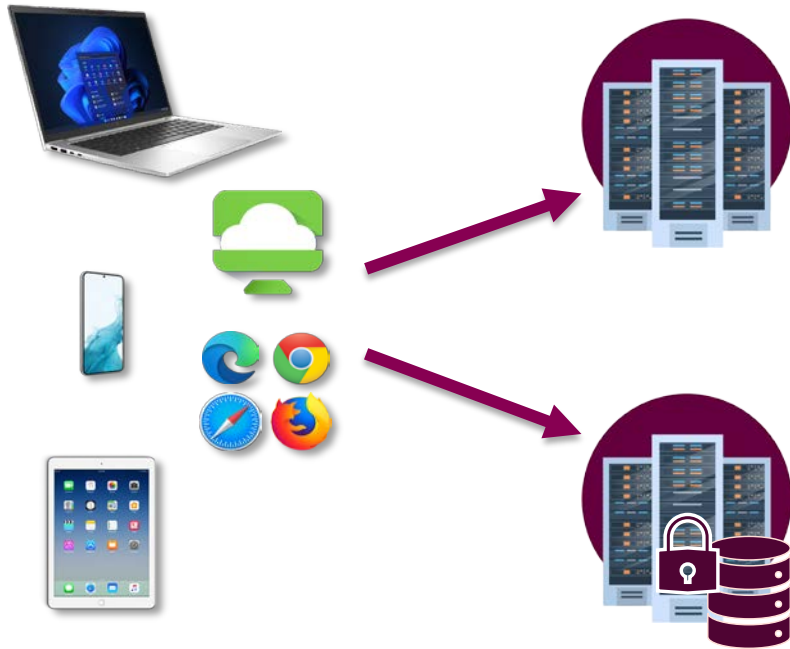

VDI – Workstation

Karyon-klient som virtuell arbetsstation

- Ny klienttjänst som möter flertalet behov:
  - → Utför tyngre, tidskrävande beräkningar i vårt datacenter istället för den egna datorn
  - → Lämplig för användare som sällan behöver logga in i en KI-klient
  - → Säkerställer att känslig data hanterad av externa parter inte lämnar KI
- Smidig abonnemangsmodell:
  - → Debiteras månadsvis utan bindningstid
  - → Öka eller minska antalet VDI:er efter behov
  - → Öka eller minska prestandan efter behov