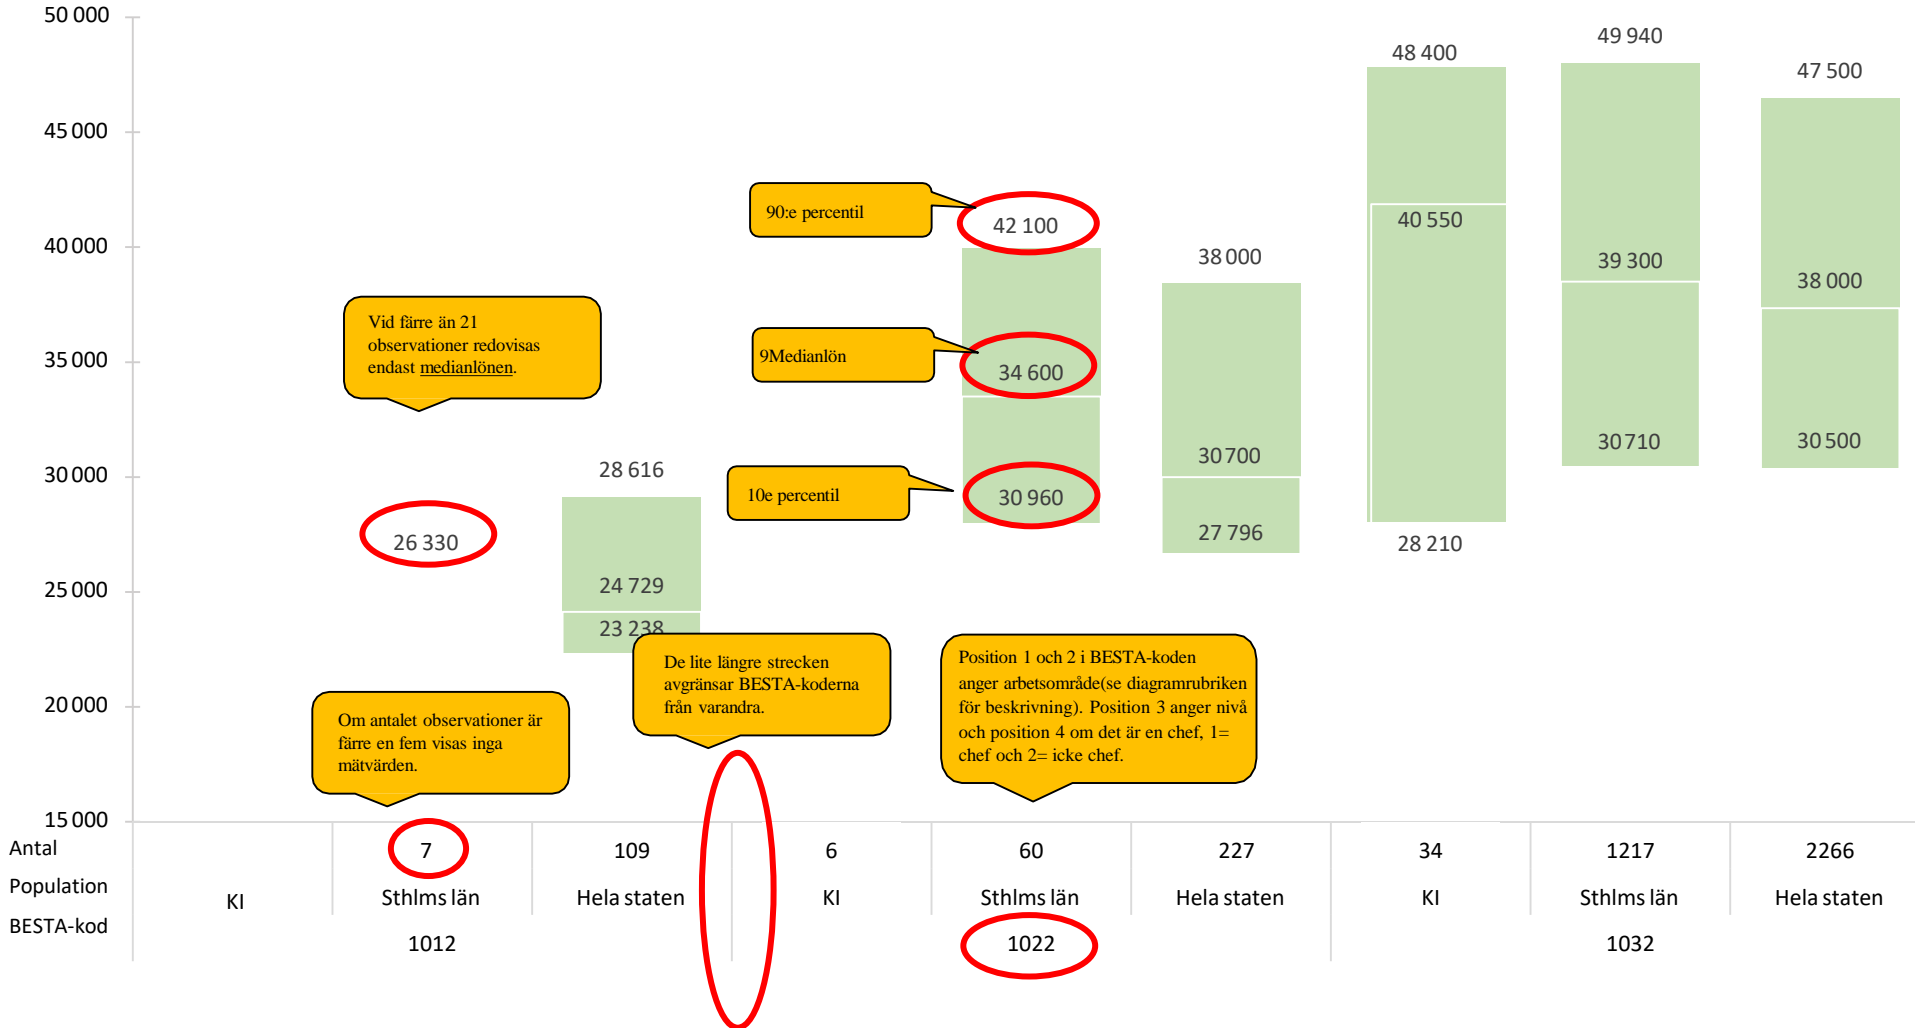

10 - Samhällsinriktat planerings-, utrednings- och förhandlingsarbete

lönestatistik, mars 2022 (10:e, median, 90:e percentil)