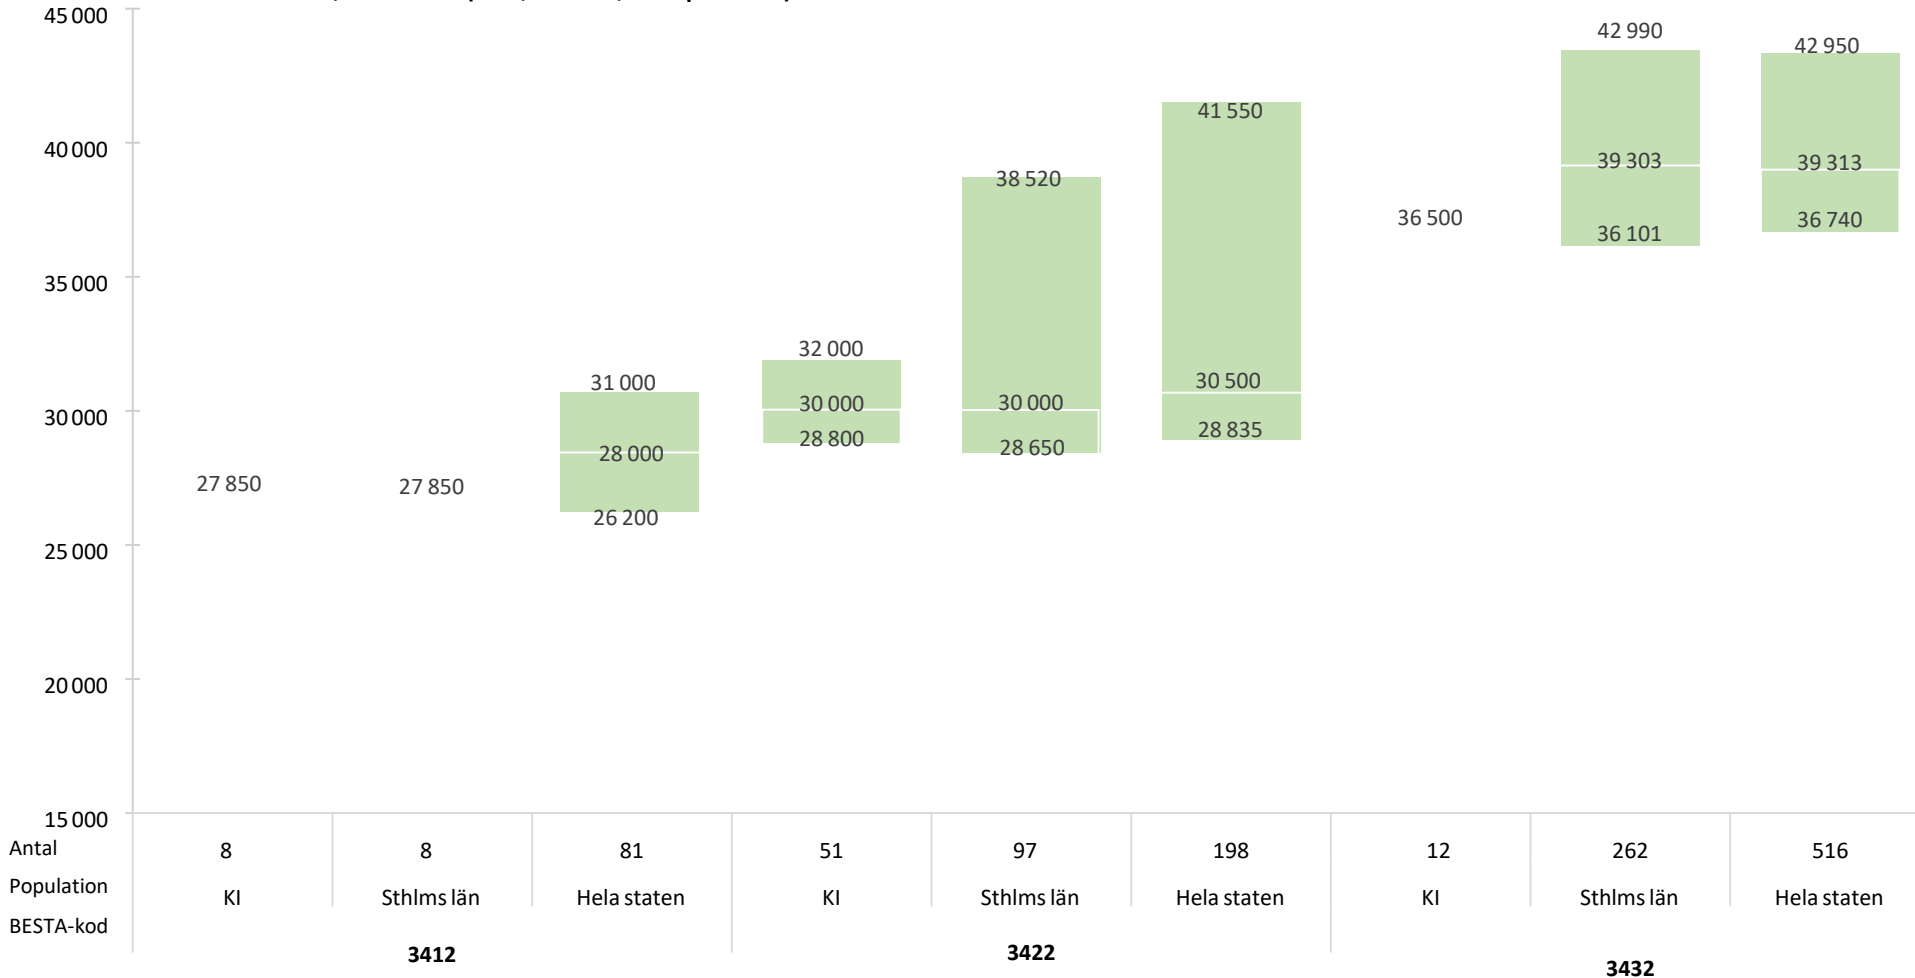

34 - Medicinskt arbete

lönestatistik, mars 2022 (10:e, median, 90:e percentil)

34 - Medicinskt arbete

lönestatistik, mars 2022 (10:e, median, 90:e percentil)

35 - Veterinärarbete, livsmedelstillsyn och djurskyddskontroll
lönestatistik, mars 2022 (10:e, median, 90:e percentil)