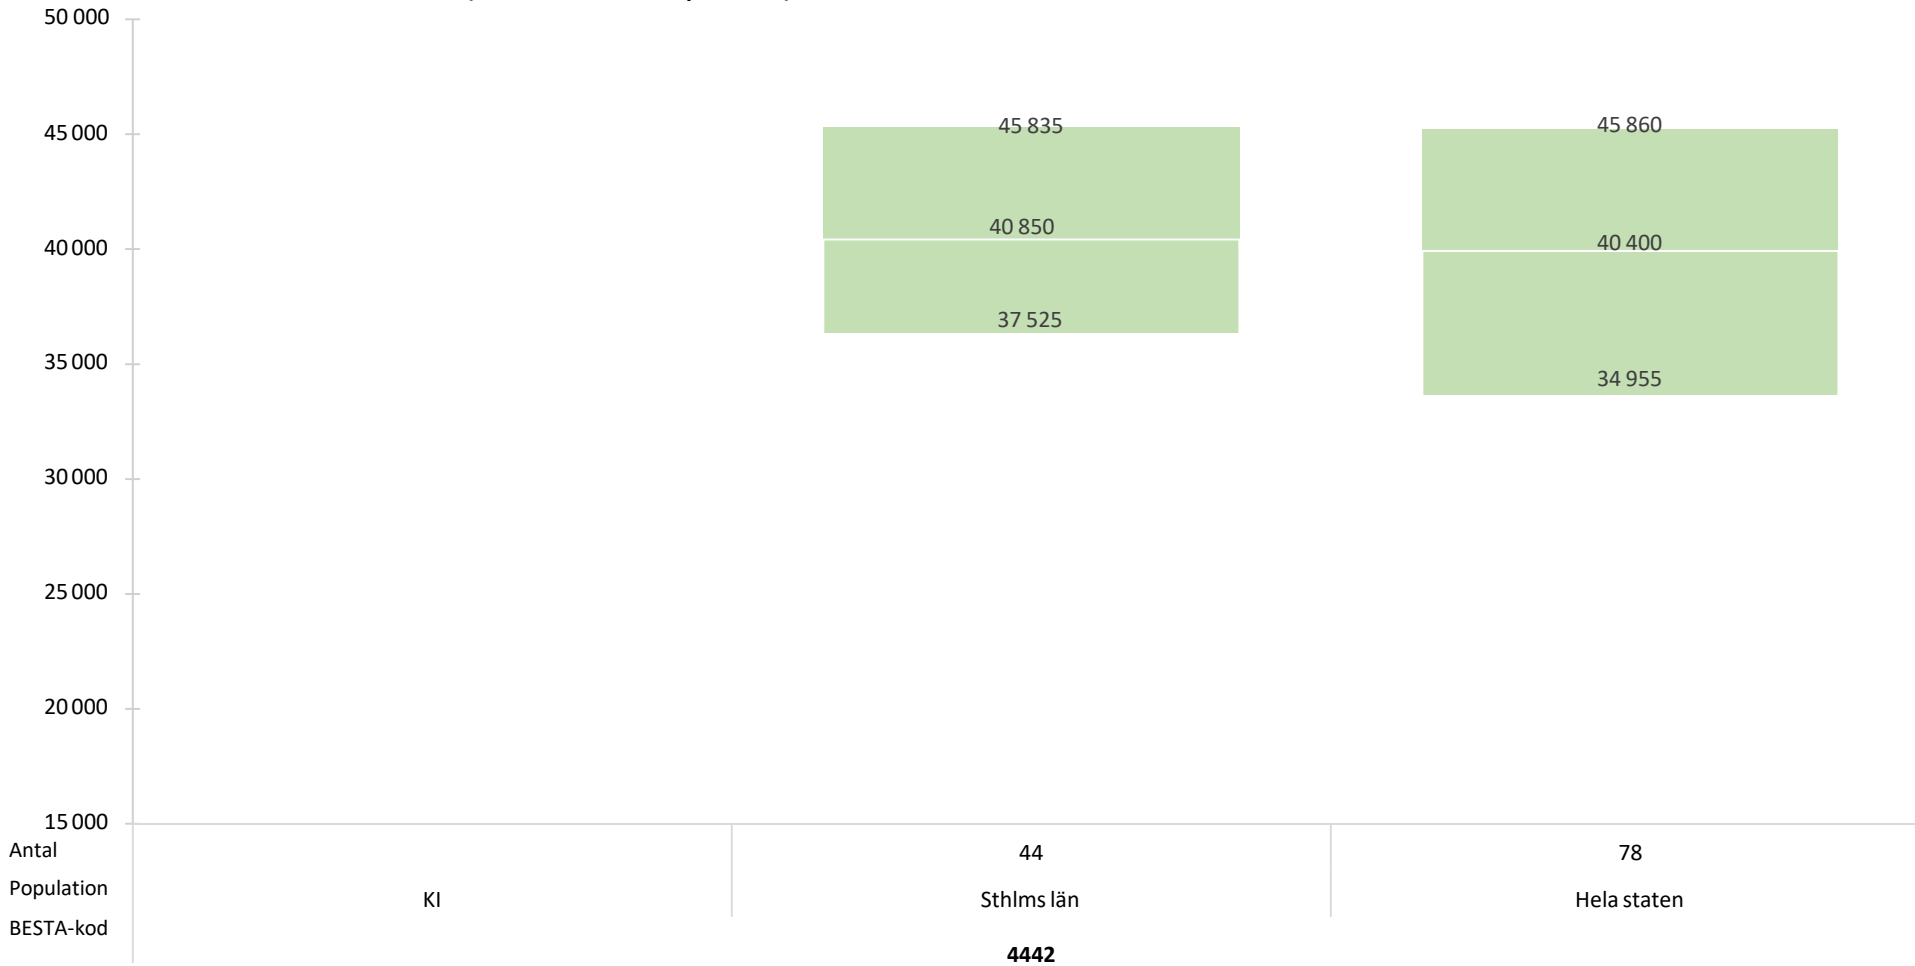

44 - Form-, ljus-, ljud- och bildarbete

lönestatistik, mars 2022 (10:e, median, 90:e percentil)