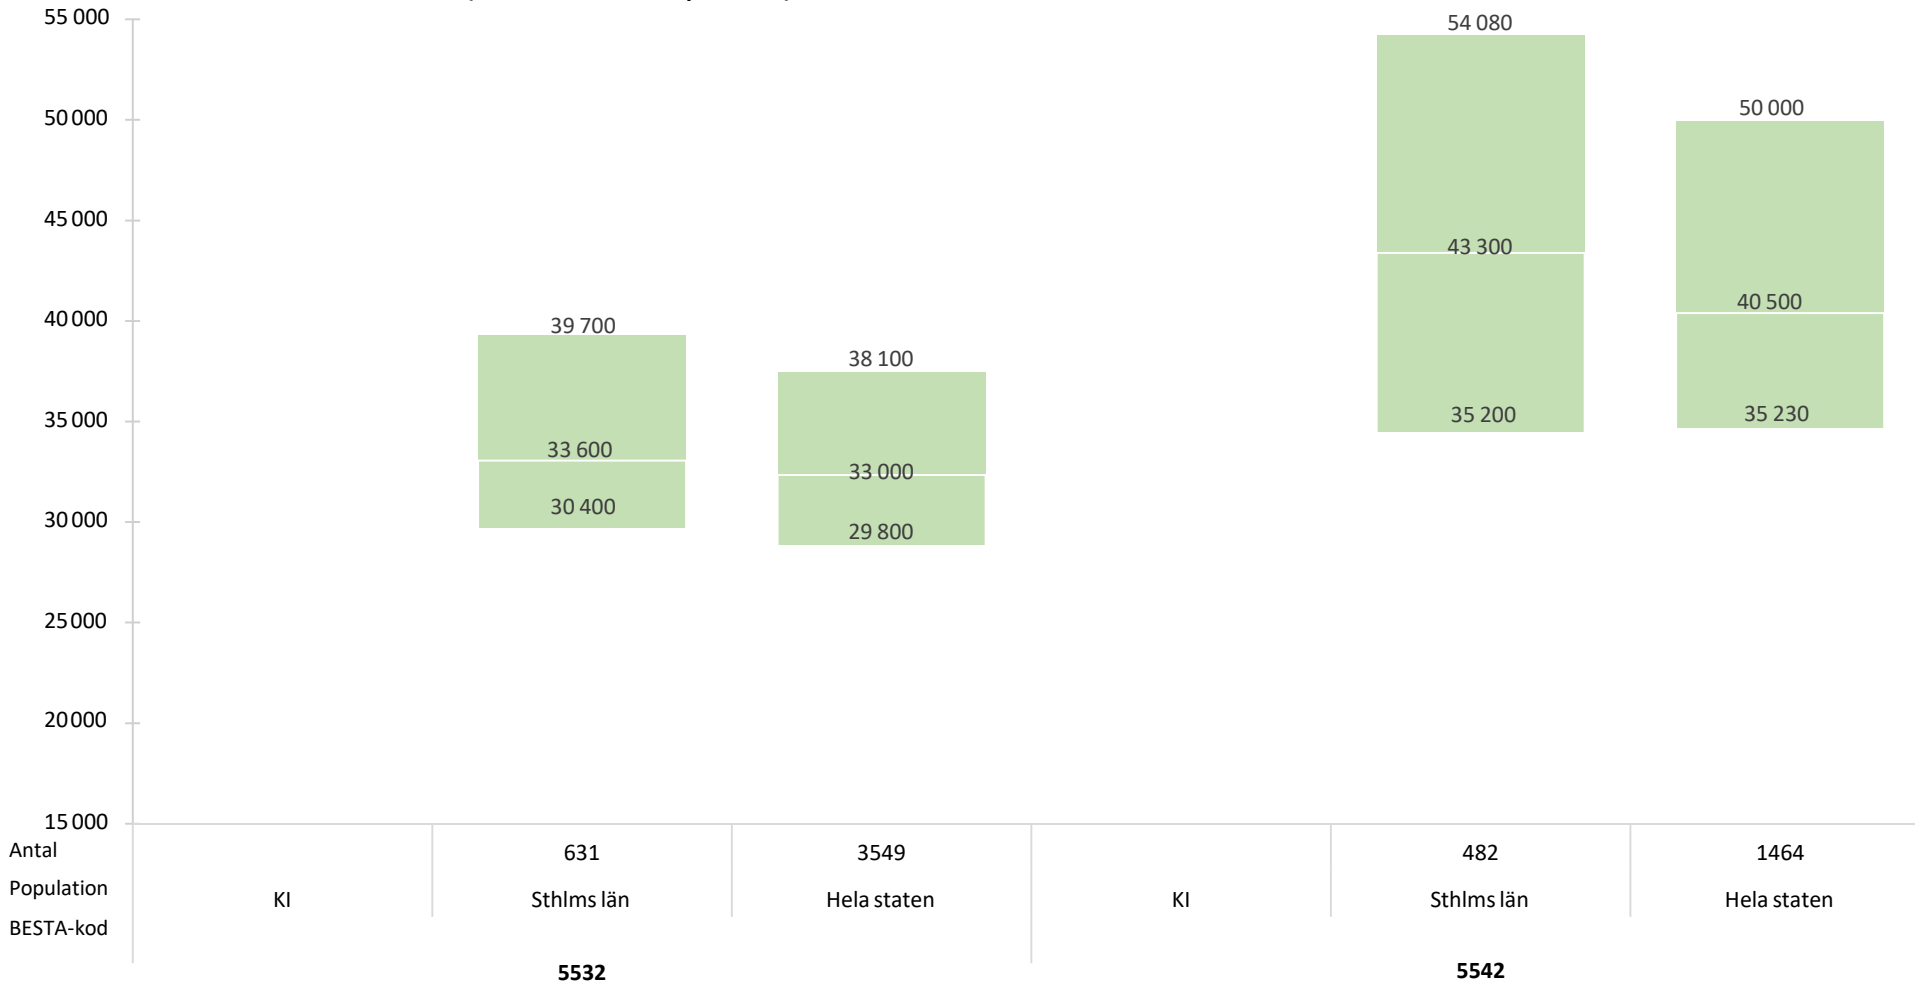

54 - Kontorsservicearbete

lönestatistik, mars 2022 (10:e, median, 90:e percentil)

54 - Kontorsservicearbete

lönestatistik, mars 2022 (10:e, median, 90:e percentil)

55 - Revisions- och granskningsarbete

lönestatistik, mars 2022 (10:e, median, 90:e percentil)