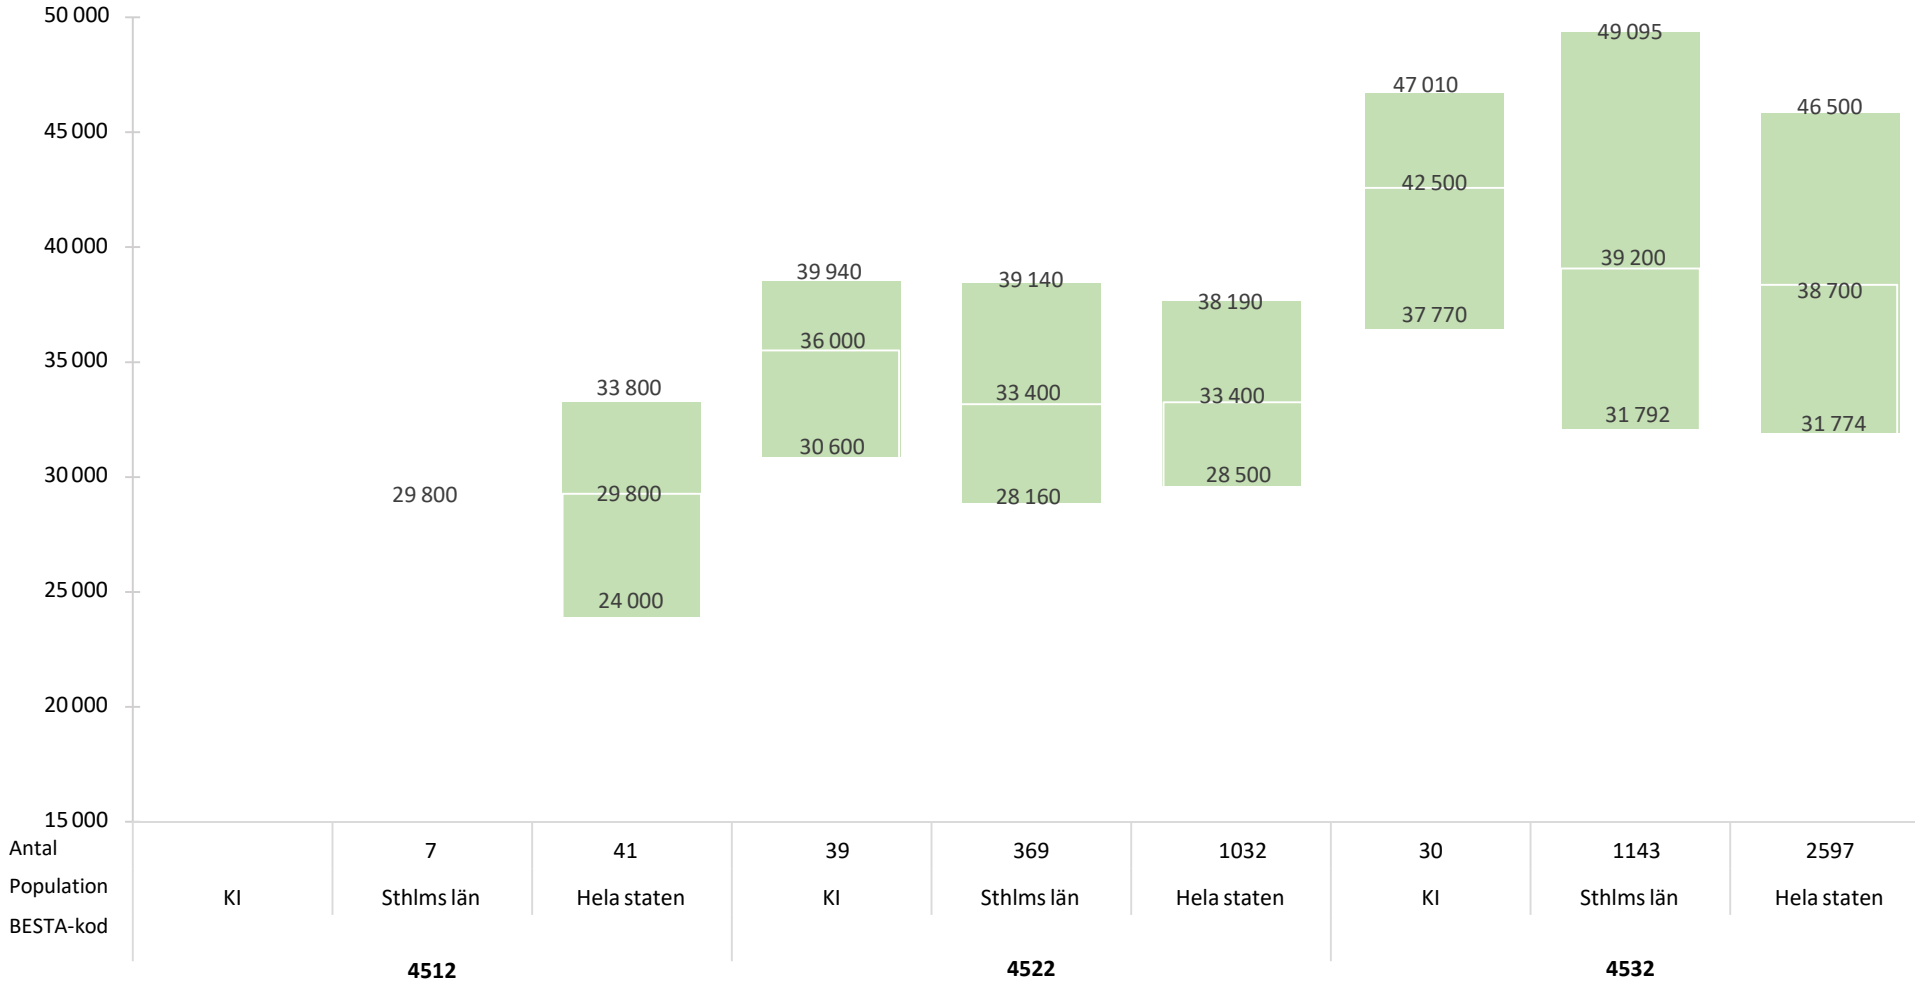

45 - IT Drift, underhåll och support

lönestatistik, mars 2022 (10:e, median, 90:e percentil)