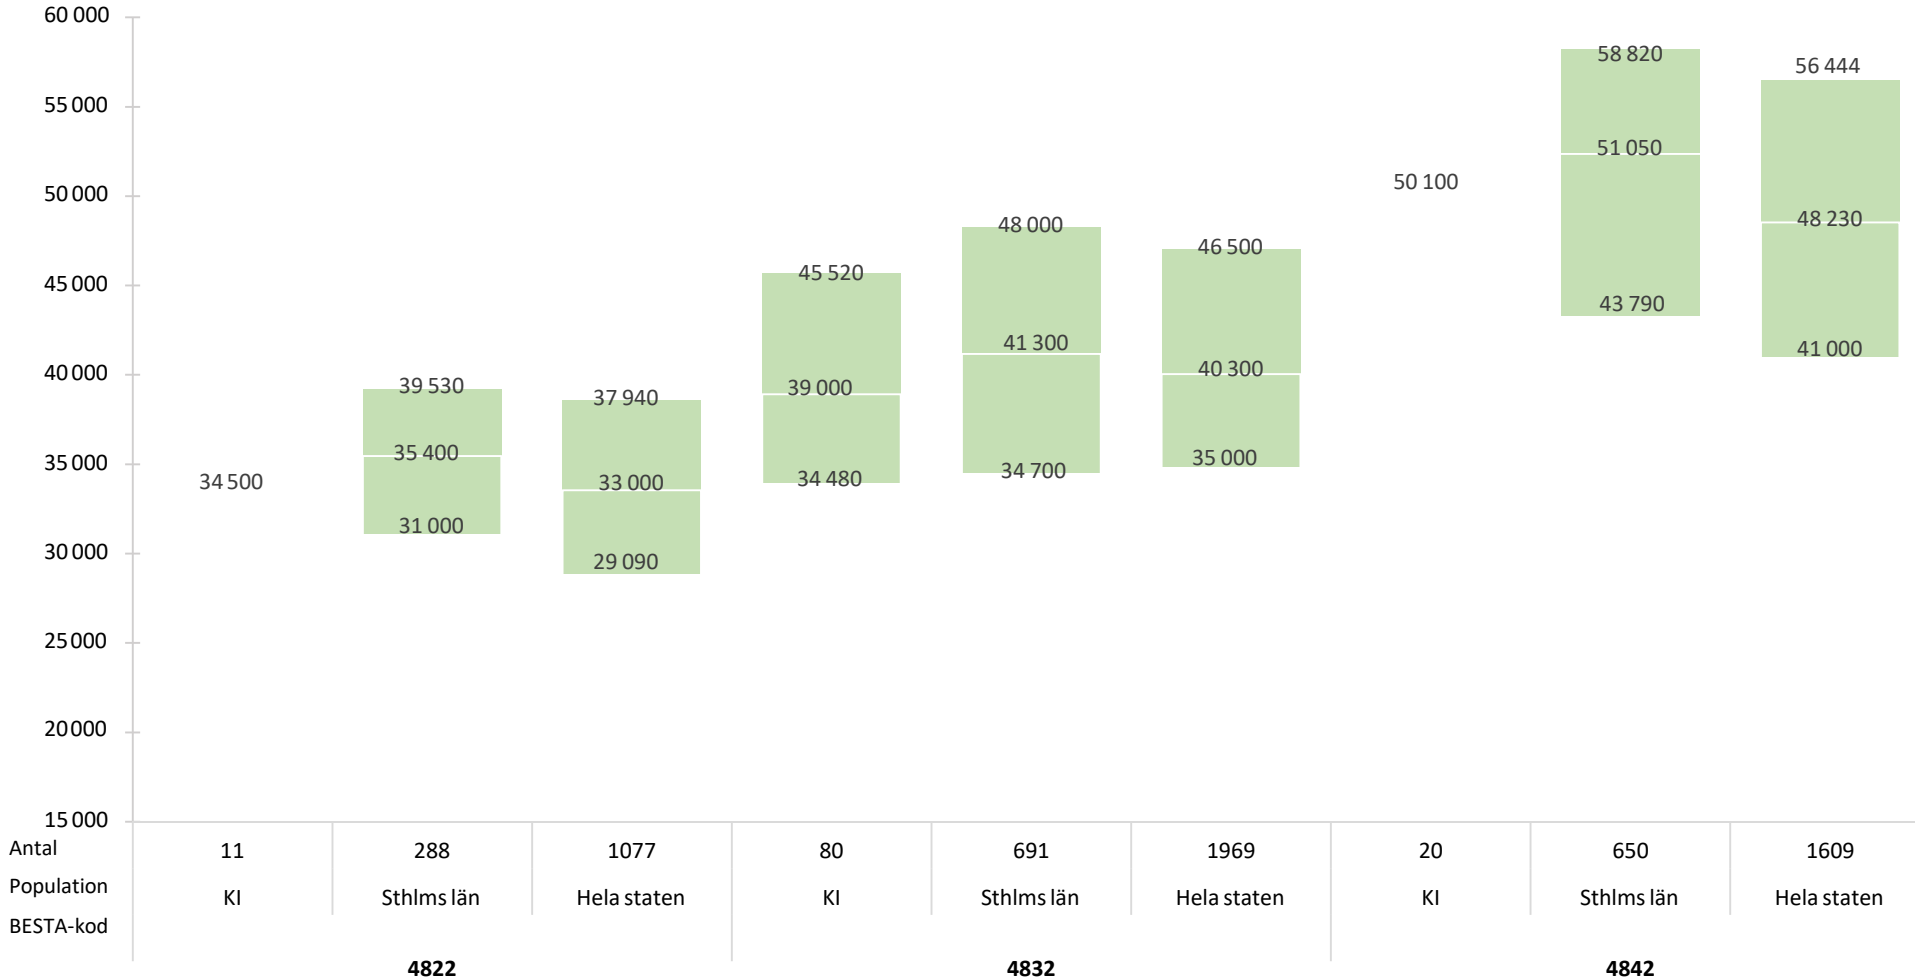

48 - Ekonomiarbete

lönestatistik, mars 2022 (10:e, median, 90:e percentil)