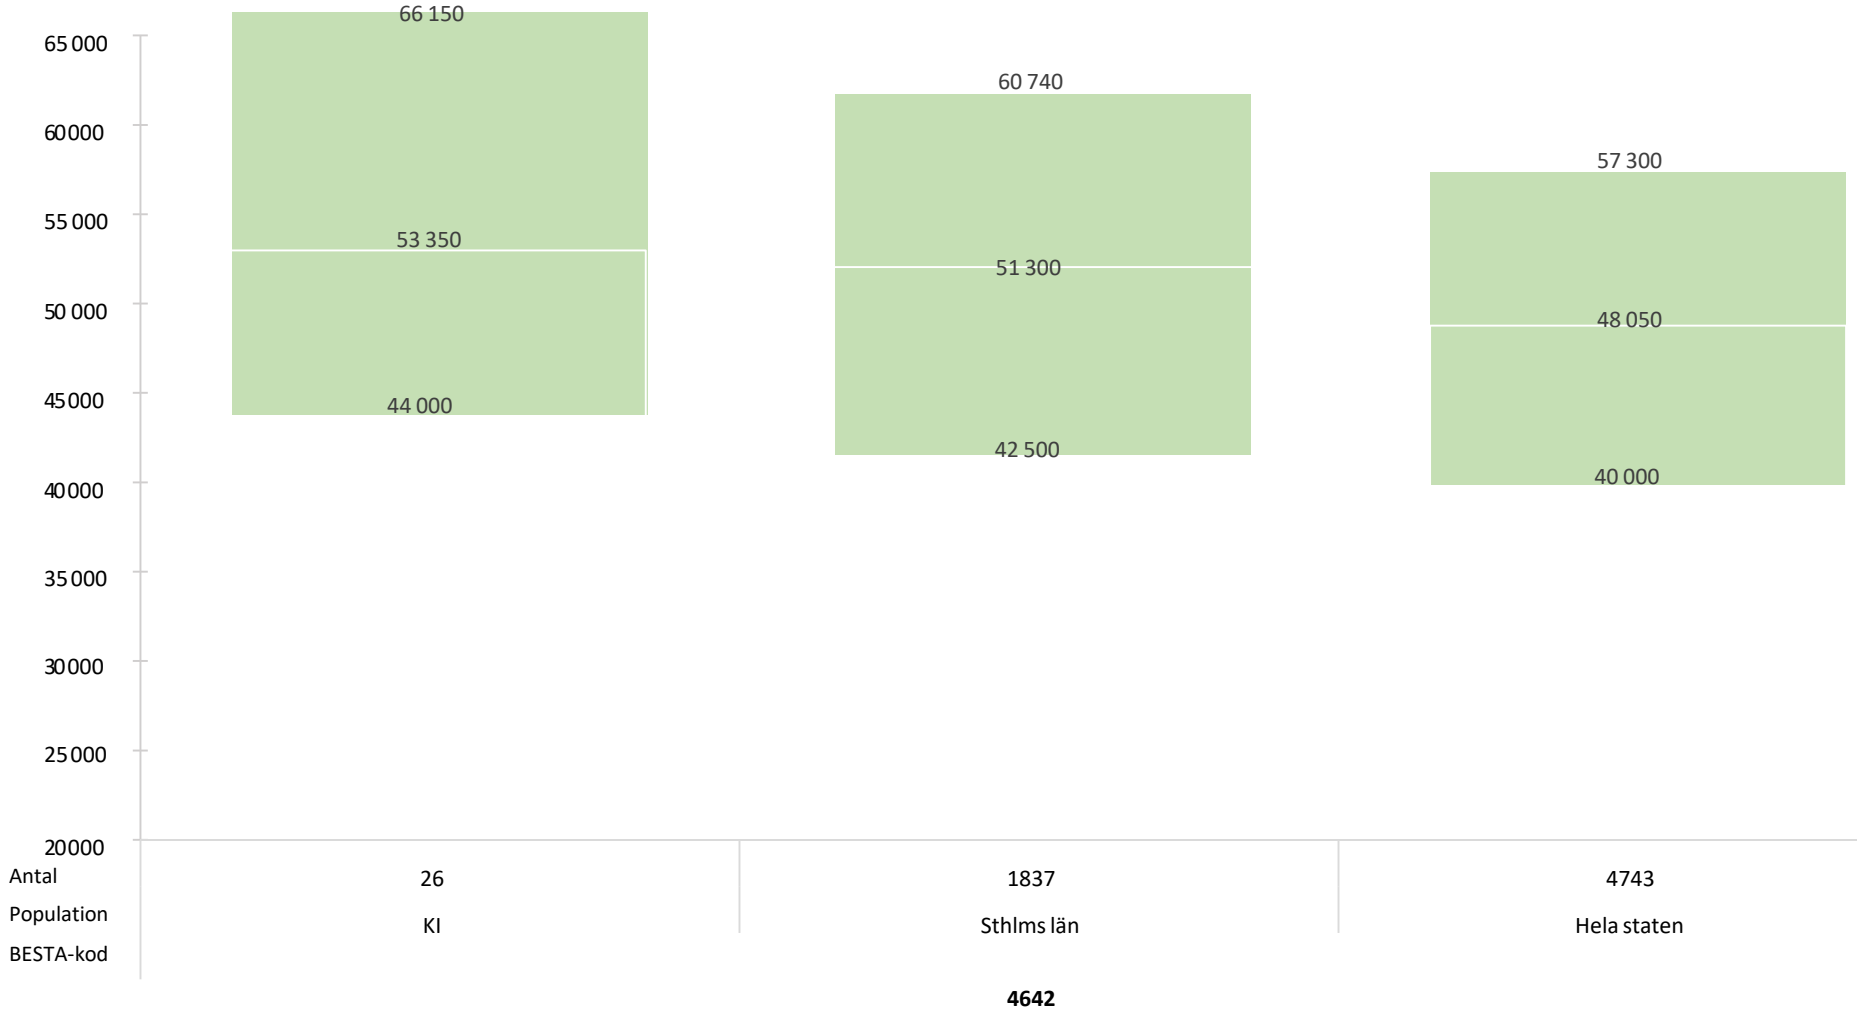

46 - IT Systemutveckling och systemförvaltning

lönestatistik, mars 2022 (10:e, median, 90:e percentil)