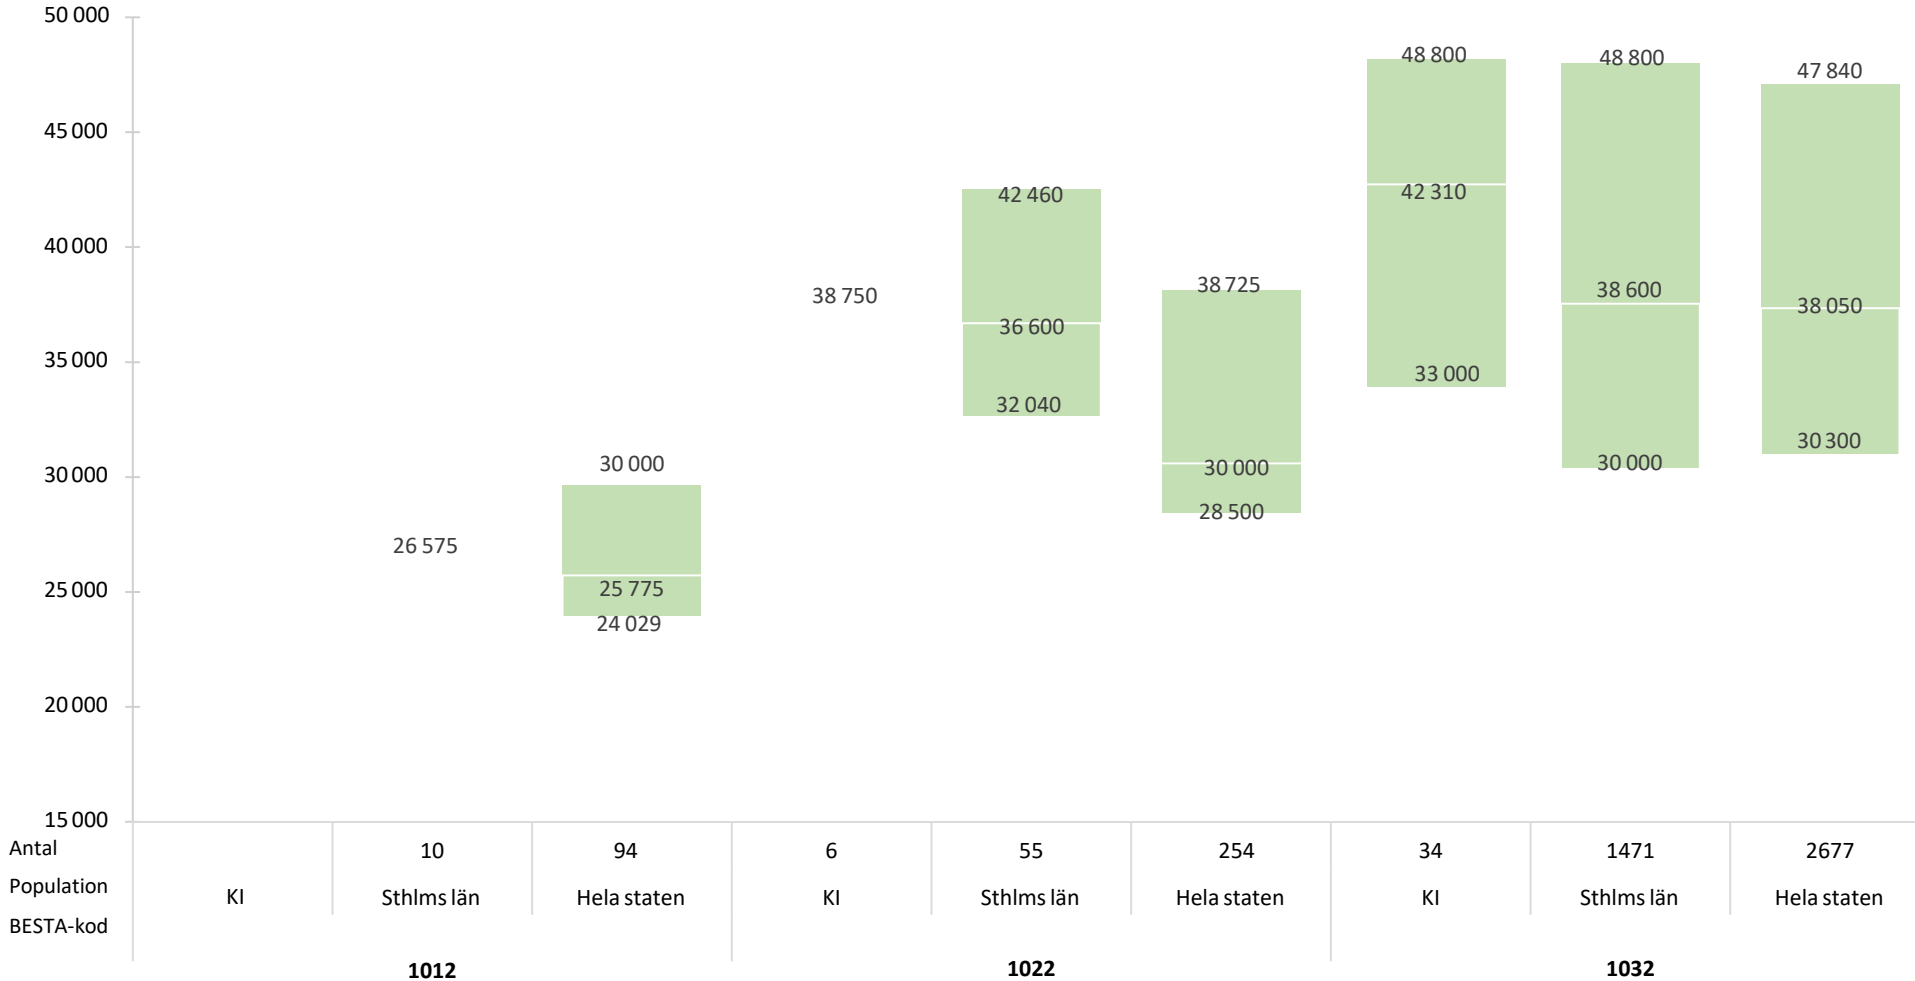

10 - Samhällsinriktat planerings-, utrednings- och förhandlingsarbete

lönestatistik, mars 2022 (10:e, median, 90:e percentil)