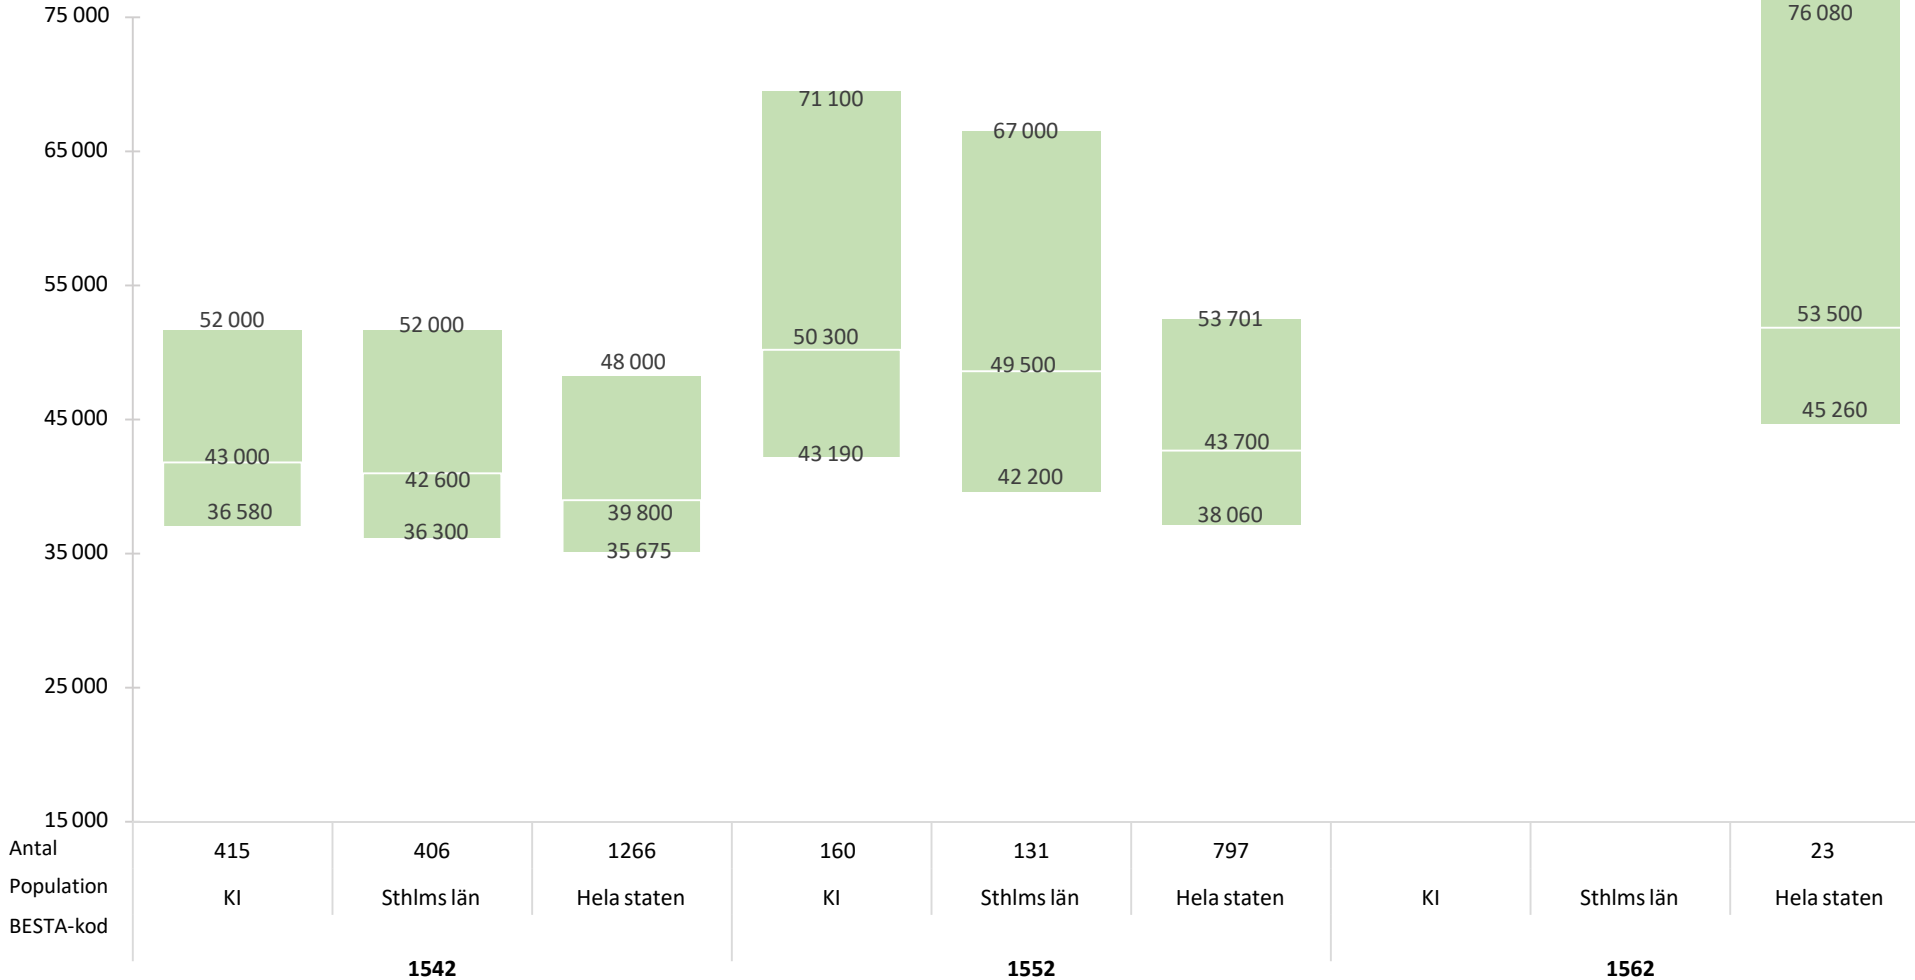

15 - Forsknings- och utvecklingsarbete med medicinsk eller liknande inriktning
lönestatistik, mars 2022 (10:e, median, 90:e percentil)