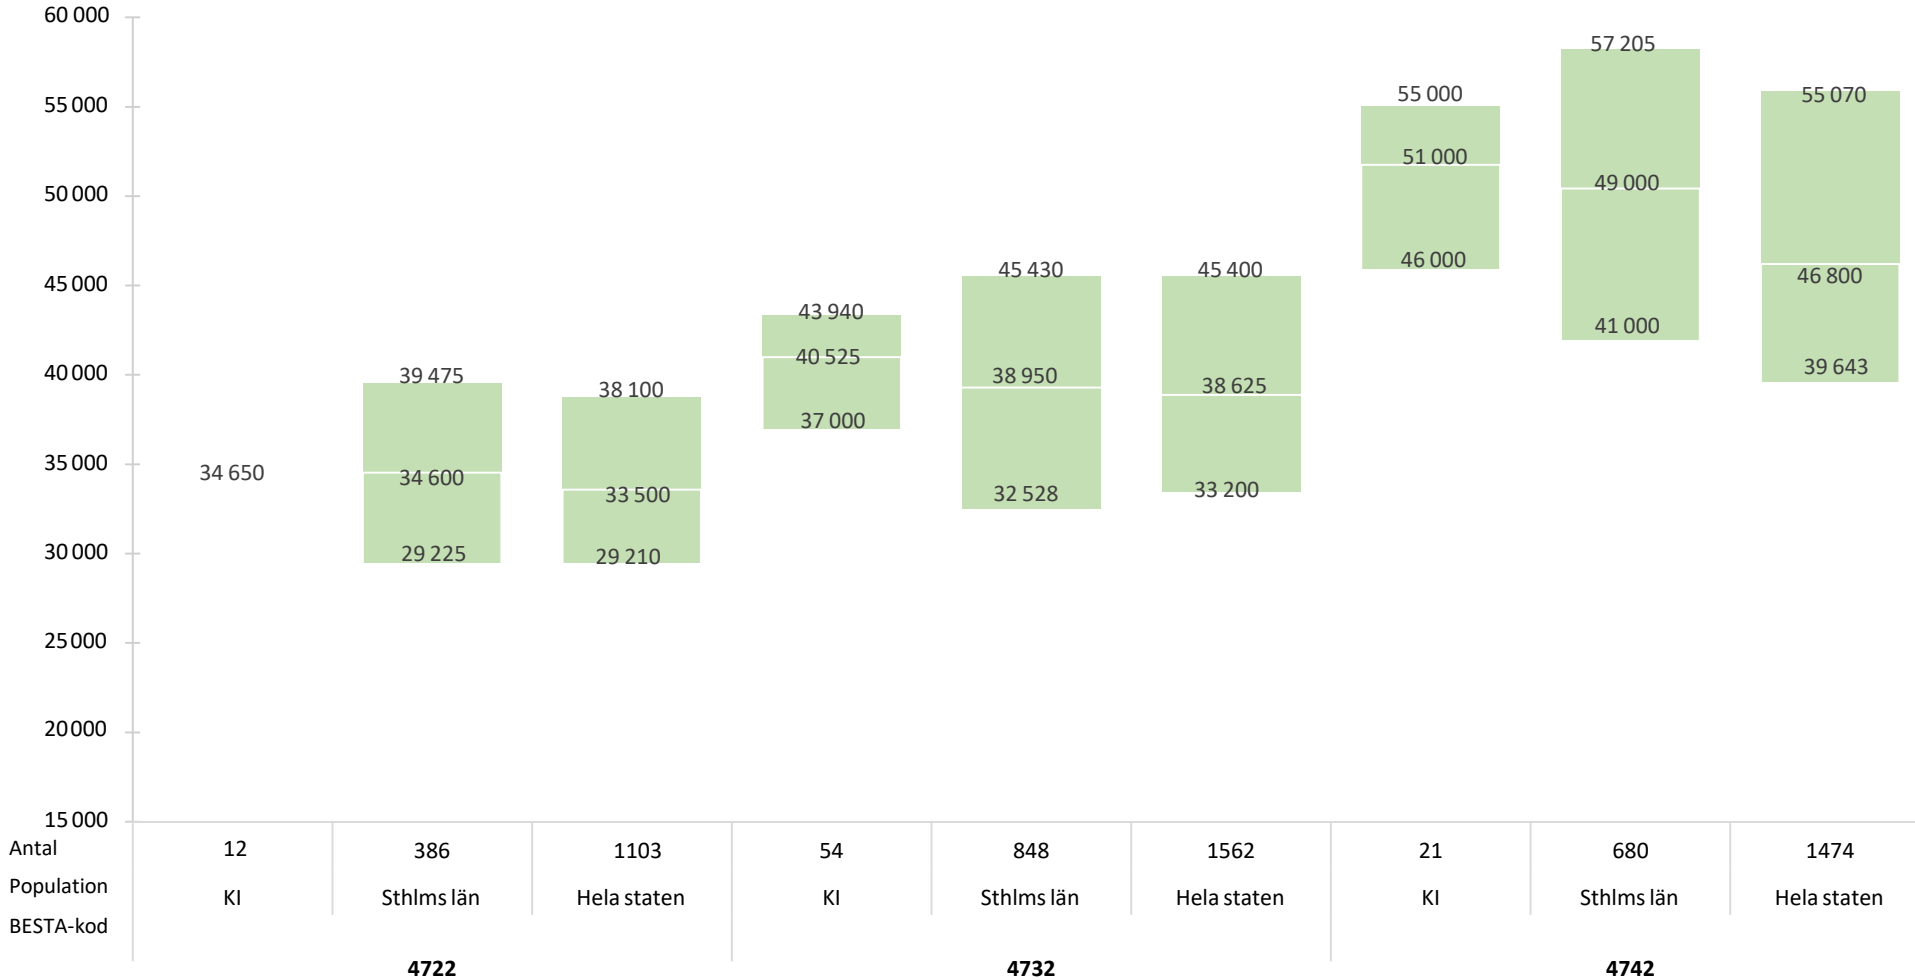

47 - HR- och personalarbete

lönestatistik, mars 2022 (10:e, median, 90:e percentil)