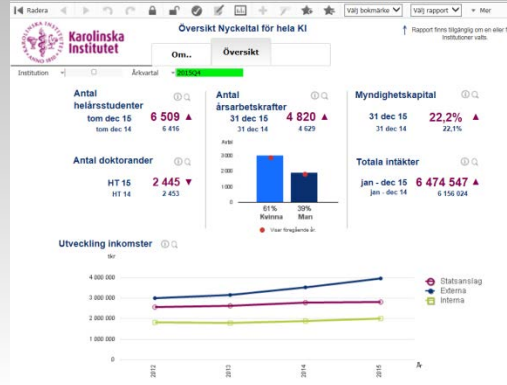

VIS - KI:s BI miljö

Webbaserat
användargränssnitt

Källsystem